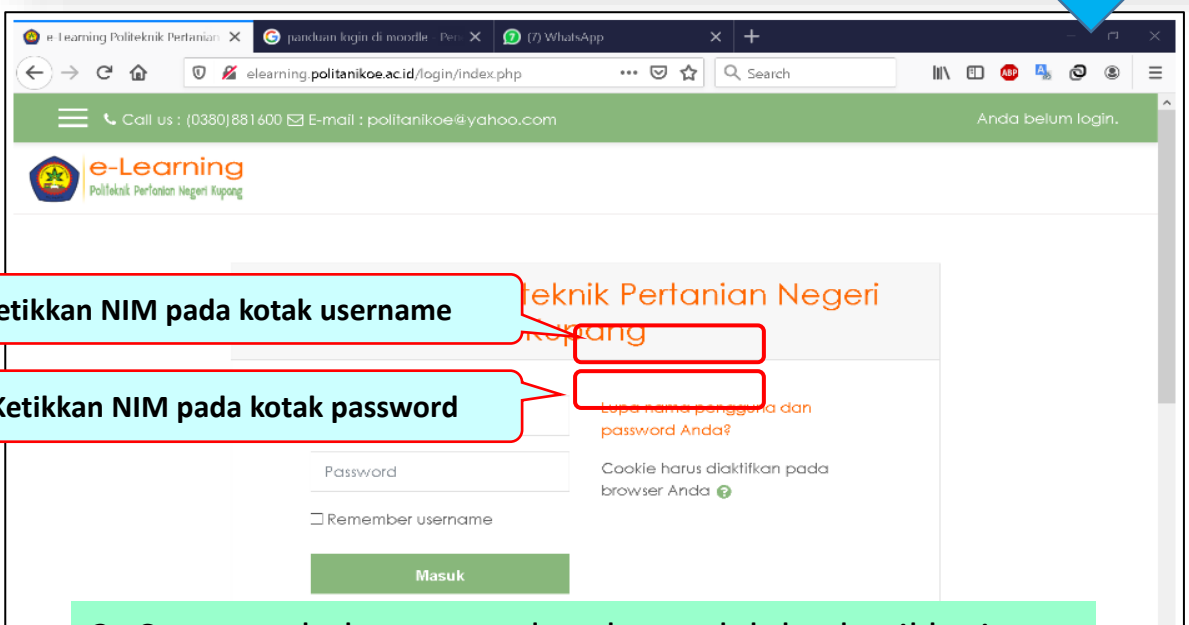

LOGIN MASUK E-LEARNING UNTUK MAHASISWA

1. Username dan password untuk mahasiswa adalah **NIM**
2. Buka browser, ketik alamat e-learning berikut :
<http://elearning.politanikoe.ac.id>

3. Segera rubah password anda setelah berhasil login
4. Rubah password dilakukan pada profil pengguna