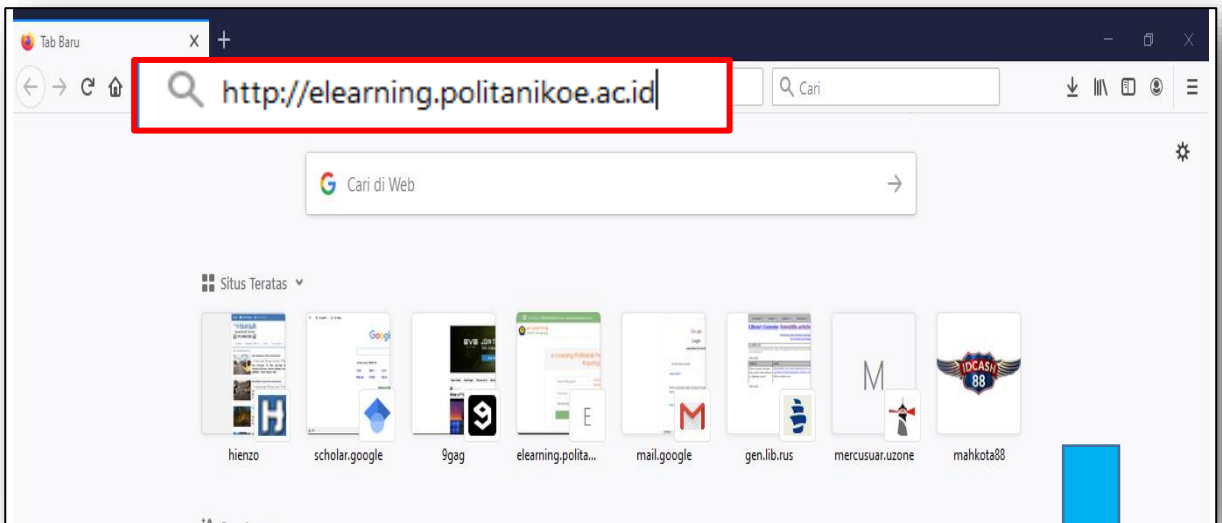

LOGIN MASUK E-LEARNING UNTUK MAHASISWA

1. Username dan password untuk mahasiswa adalah **NIM**
2. Buka browser, ketik alamat e-learning berikut :
<http://elearning.politanikoe.ac.id>

3. Segera rubah password anda setelah berhasil login
4. Rubah password dilakukan pada profil pengguna