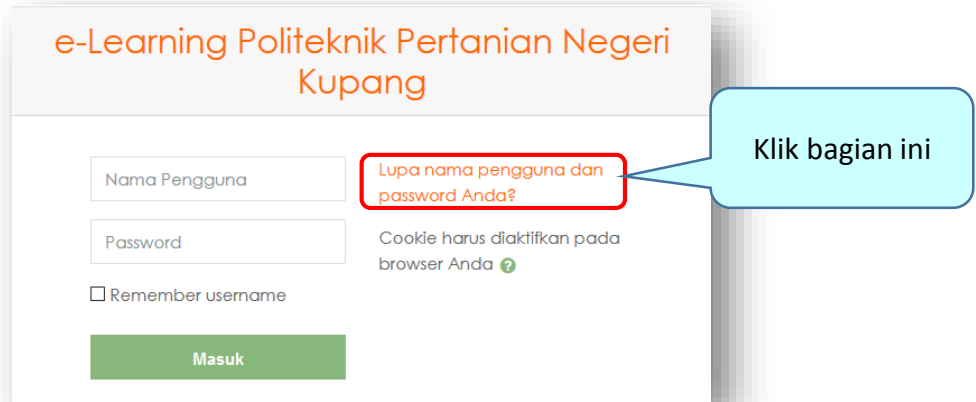

PANDUAN LUPA PASSWORD BAGI MAHASISWA

Bantuan lupa nama pengguna/username dan password terdapat pada halaman login

Yang perlu diperhatikan sebelum menggunakan fasilitas lupa nama pengguna dan password adalah **alamat e-mail yang aktif dan benar**. Untuk itu segera setelah login pertama kali, harap segera mengganti alamat e-mail yang aktif dan benar.

- 1. Tampilan setelah Klik Cari
- 2. Segera cek e-mail anda untuk melihat e-mail dari e-learning

Tampilan setelah klik lanjut adalah kembali ke halaman login

e-Learning Politeknik Pertanian Negeri Kupang