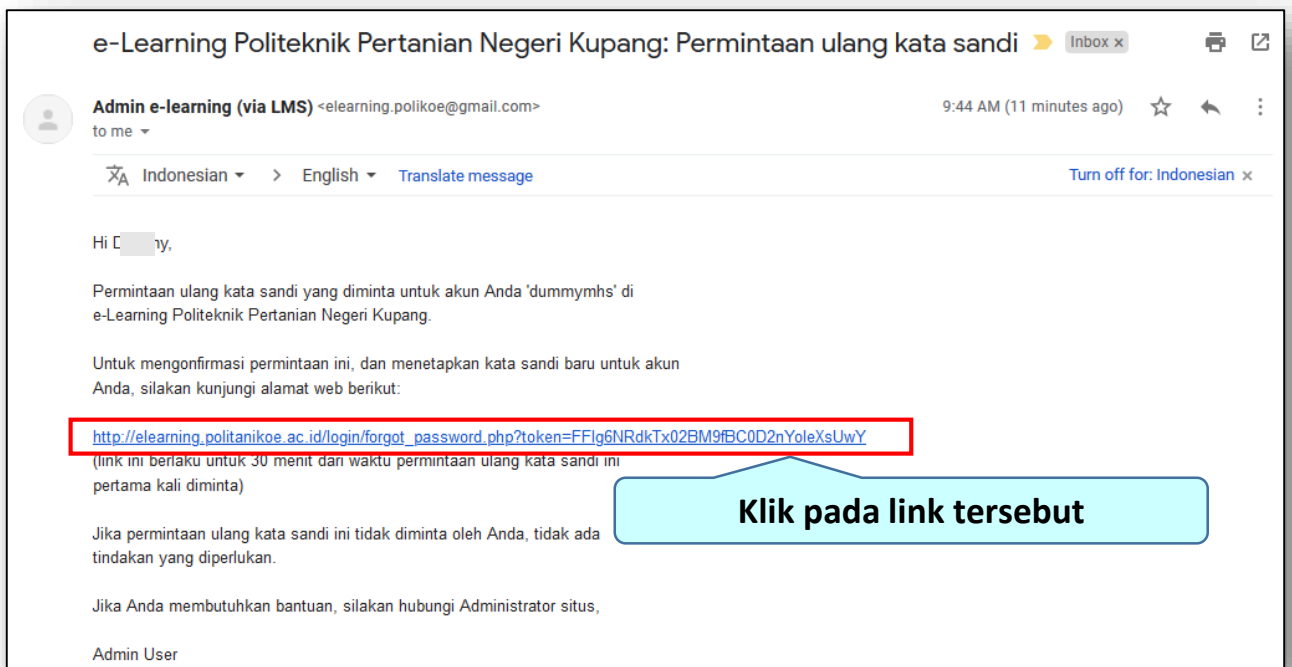

Tampilan setelah e-mail konfirmasi dibuka